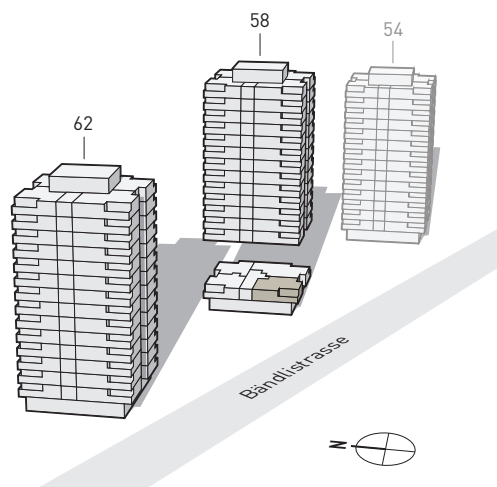

PORTA ZÜRICH

WOHNEN MIT BESTEN VERBINDUNGEN

BÄNDLISTRASSE 58 – WOHNUNG 1

1. Obergeschoss

3-ZIMMER-WOHNUNG

Brutto-Wohnfläche: 67 m²

Balkon: 5 m²

Änderungen und Abweichungen gegenüber den publizierten Angaben bleiben ausdrücklich vorbehalten. Keine Haftung.