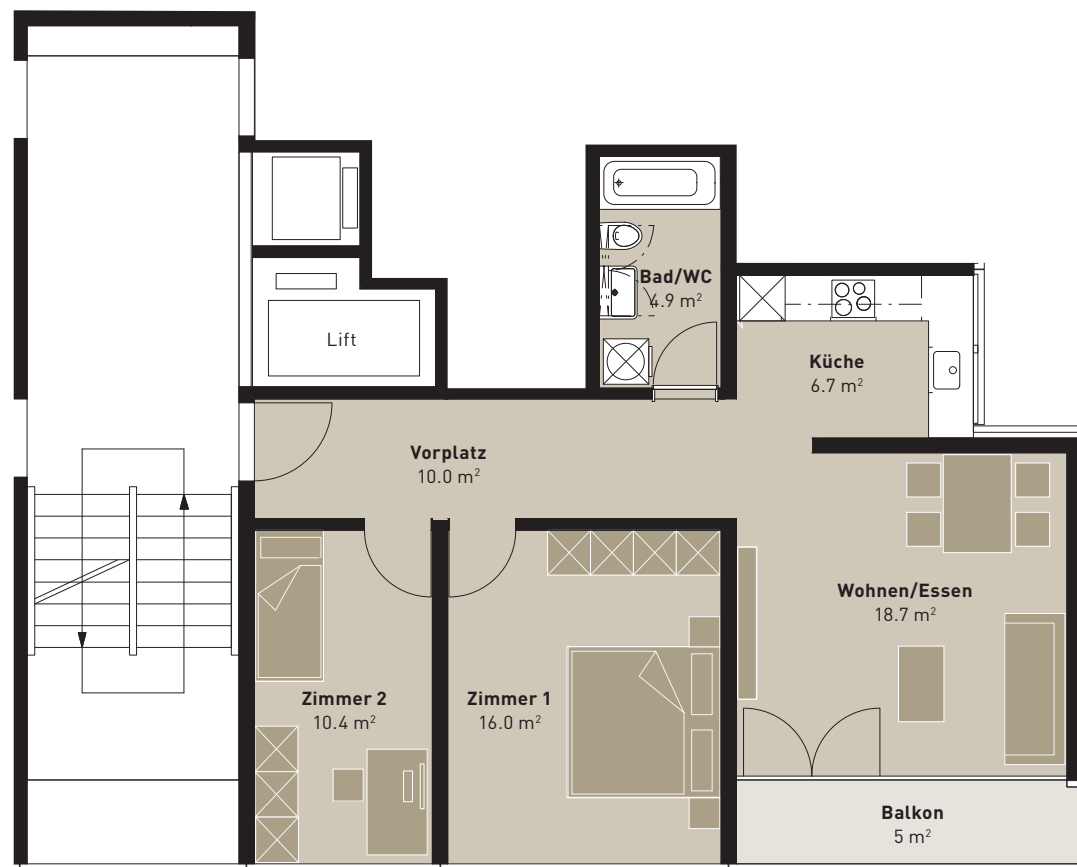

PORTA ZÜRICH

WOHNEN MIT BESTEN VERBINDUNGEN

BÄNDLISTRASSE 58 – WOHNUNG 1

1. Obergeschoss

3-ZIMMER-WOHNUNG

Brutto-Wohnfläche: 67 m²

Balkon: 5 m²

Änderungen und Abweichungen gegenüber den publizierten Angaben bleiben ausdrücklich vorbehalten. Keine Haftung.