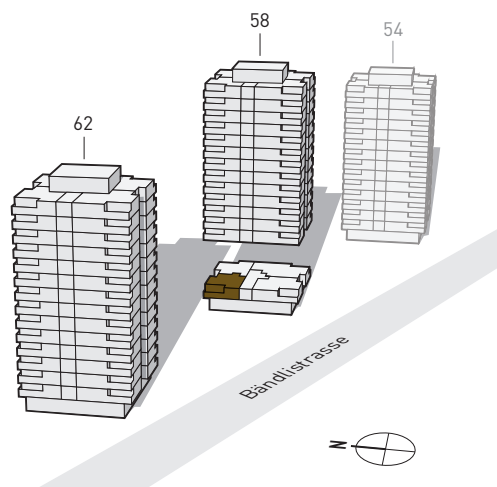

PORTA ZÜRICH

WOHNEN MIT BESTEN VERBINDUNGEN

BÄNDLISTRASSE 58 – WOHNUNG 4

1. Obergeschoss

2-ZIMMER-WOHNUNG

Brutto-Wohnfläche: 52 m²

Balkon: 5 m²

Änderungen und Abweichungen gegenüber den publizierten Angaben bleiben ausdrücklich vorbehalten. Keine Haftung.