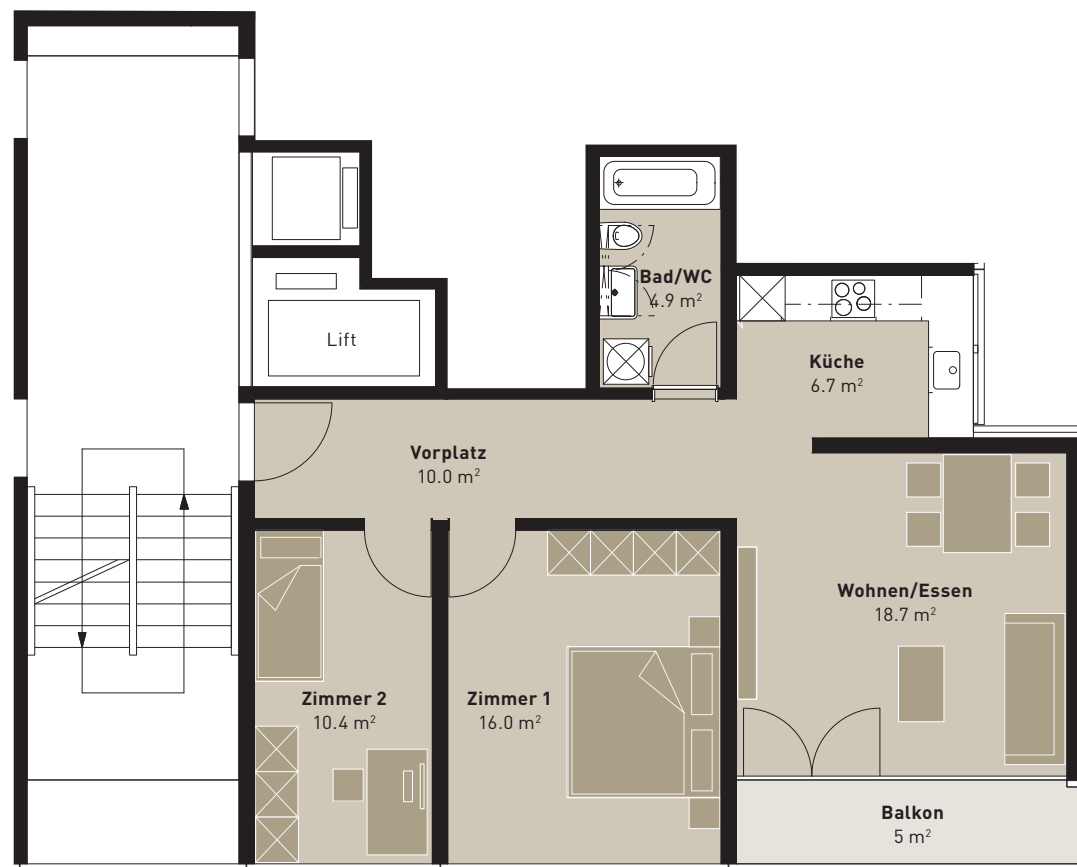

## BÄNDLISTRASSE 58 - WOHNUNG 1

10. Obergeschoss

### 3-ZIMMER-WOHNUNG

Brutto-Wohnfläche: 67 m<sup>2</sup>

Balkon: 5 m<sup>2</sup>

Änderungen und Abweichungen gegenüber den publizierten Angaben bleiben ausdrücklich vorbehalten. Keine Haftung.