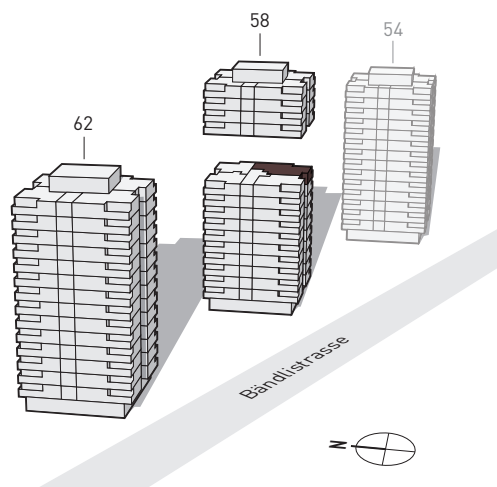

PORTA ZÜRICH

WOHNEN MIT BESTEN VERBINDUNGEN

BÄNDLISTRASSE 58 – WOHNUNG 2

10. Obergeschoss

3-ZIMMER-WOHNUNG

Brutto-Wohnfläche: 70 m²

Balkon: 5 m²

Änderungen und Abweichungen gegenüber den publizierten Angaben bleiben ausdrücklich vorbehalten. Keine Haftung.