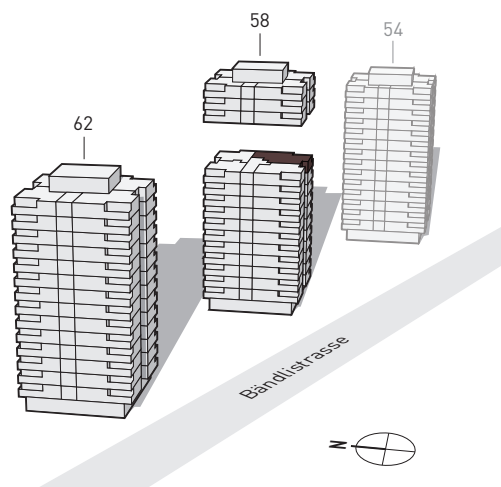

PORTA ZÜRICH

WOHNEN MIT BESTEN VERBINDUNGEN

BÄNDLISTRASSE 58 – WOHNUNG 2

11. Obergeschoss

3-ZIMMER-WOHNUNG

Brutto-Wohnfläche: 70 m²

Balkon: 5 m²

Änderungen und Abweichungen gegenüber den publizierten Angaben bleiben ausdrücklich vorbehalten. Keine Haftung.