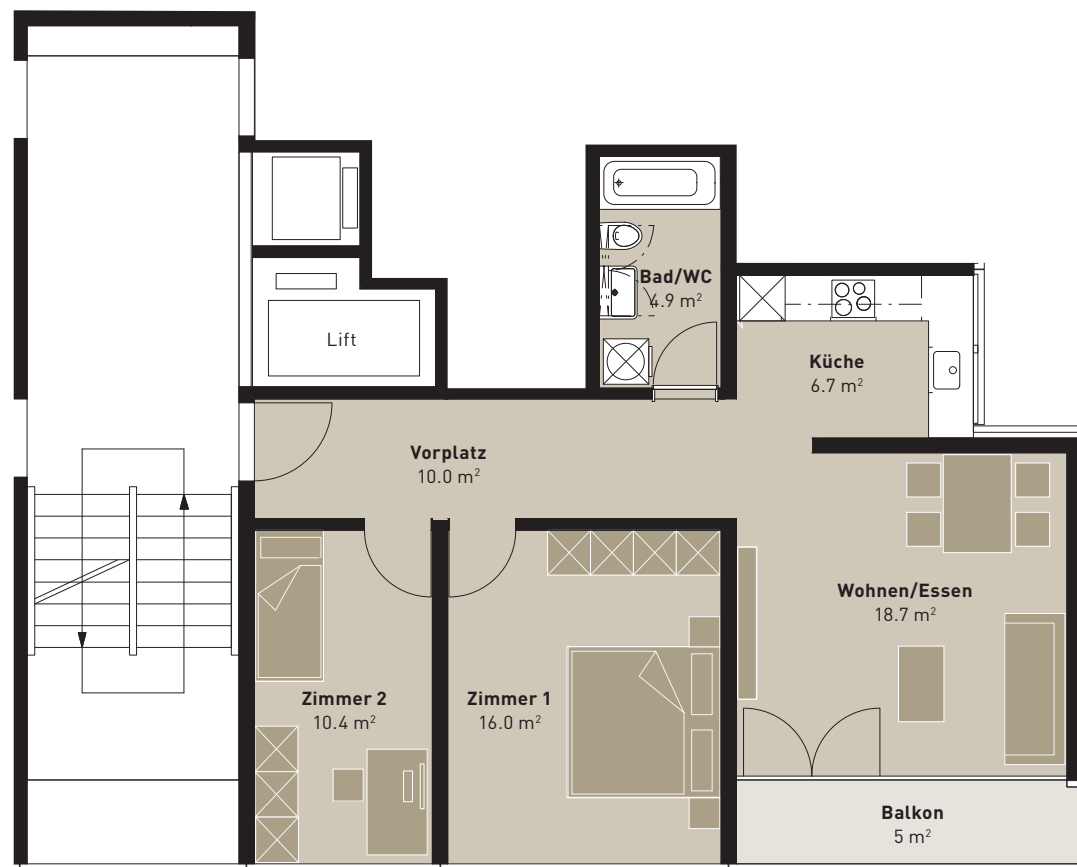

PORTA ZÜRICH

WOHNEN MIT BESTEN VERBINDUNGEN

BÄNDLISTRASSE 58 – WOHNUNG 1

12. Obergeschoss

3-ZIMMER-WOHNUNG

Brutto-Wohnfläche: 67 m²

Balkon: 5 m²

Änderungen und Abweichungen gegenüber den publizierten Angaben bleiben ausdrücklich vorbehalten. Keine Haftung.