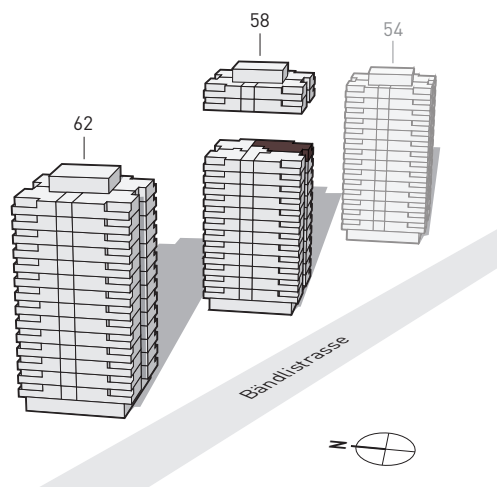

PORTA ZÜRICH

WOHNEN MIT BESTEN VERBINDUNGEN

BÄNDLISTRASSE 58 – WOHNUNG 2

12. Obergeschoss

3-ZIMMER-WOHNUNG

Brutto-Wohnfläche: 70 m²

Balkon: 5 m²

Änderungen und Abweichungen gegenüber den publizierten Angaben bleiben ausdrücklich vorbehalten. Keine Haftung.