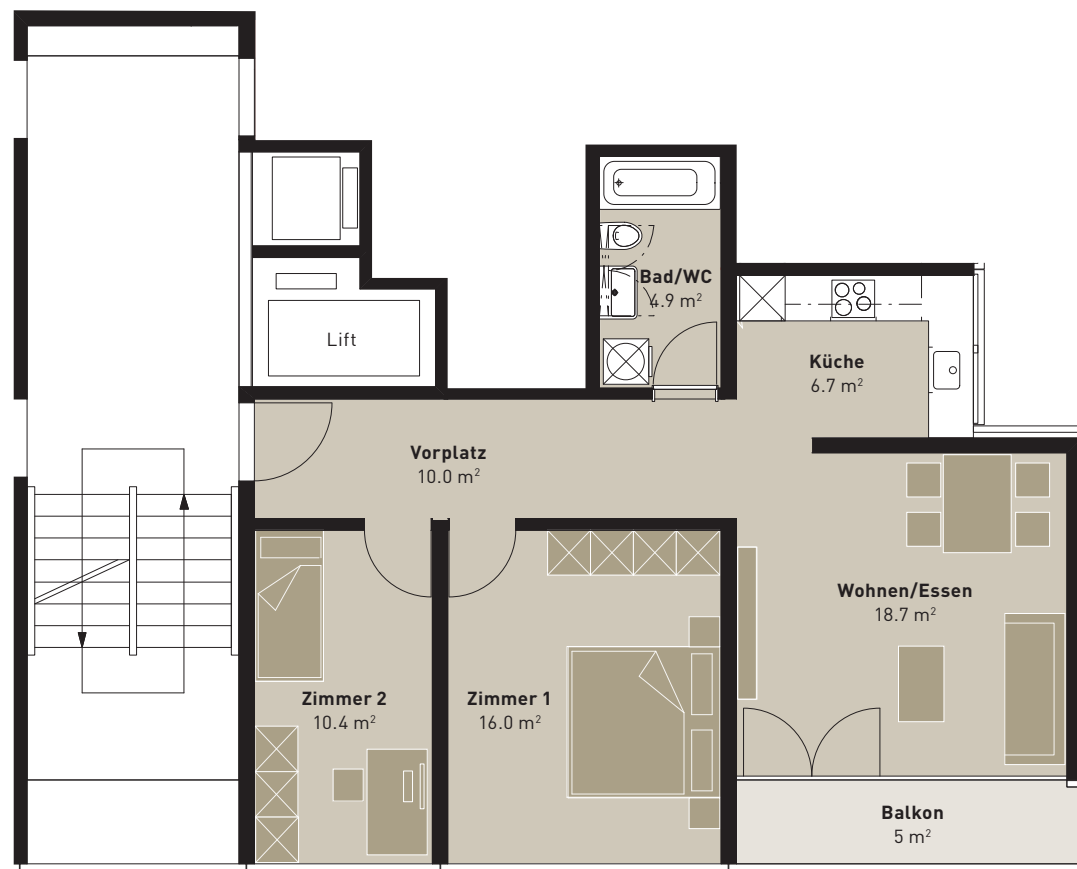

PORTA ZÜRICH

WOHNEN MIT BESTEN VERBINDUNGEN

BÄNDLISTRASSE 58 - WOHNUNG 1

13. Obergeschoss

3-ZIMMER-WOHNUNG

Brutto-Wohnfläche: 67 m²

Balkon: 5 m²

Änderungen und Abweichungen gegenüber den publizierten Angaben bleiben ausdrücklich vorbehalten. Keine Haftung.