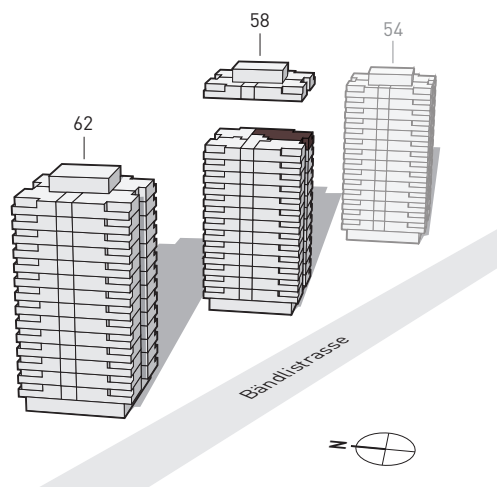

PORTA ZÜRICH

WOHNEN MIT BESTEN VERBINDUNGEN

BÄNDLISTRASSE 58 – WOHNUNG 2

13. Obergeschoss

3-ZIMMER-WOHNUNG

Brutto-Wohnfläche: 70 m²

Balkon: 5 m²

Änderungen und Abweichungen gegenüber den publizierten Angaben bleiben ausdrücklich vorbehalten. Keine Haftung.