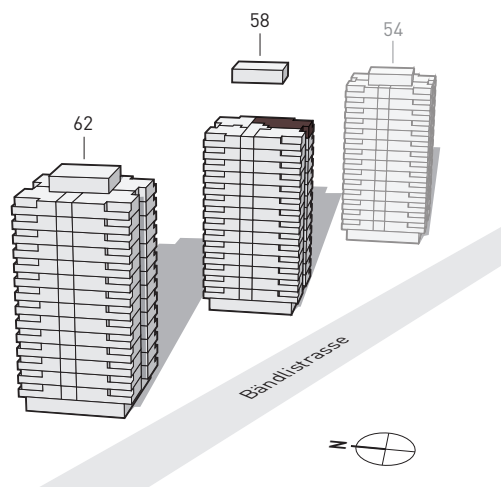

PORTA ZÜRICH

WOHNEN MIT BESTEN VERBINDUNGEN

BÄNDLISTRASSE 58 – WOHNUNG 2

14. Obergeschoss

3-ZIMMER-WOHNUNG

Brutto-Wohnfläche: 70 m²

Balkon: 5 m²

Änderungen und Abweichungen gegenüber den publizierten Angaben bleiben ausdrücklich vorbehalten. Keine Haftung.