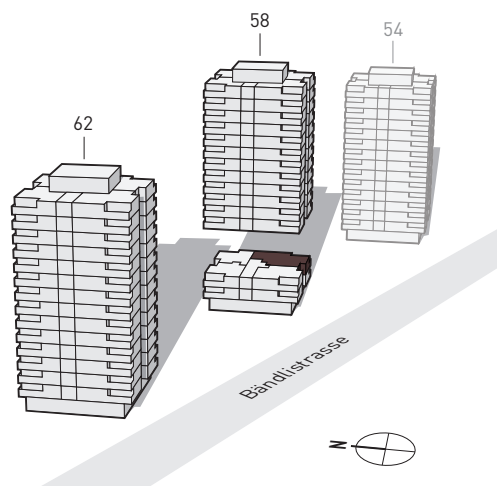

PORTA ZÜRICH

WOHNEN MIT BESTEN VERBINDUNGEN

BÄNDLISTRASSE 58 – WOHNUNG 2

2. Obergeschoss

3-ZIMMER-WOHNUNG

Brutto-Wohnfläche: 70 m²

Balkon: 5 m²

Änderungen und Abweichungen gegenüber den publizierten Angaben bleiben ausdrücklich vorbehalten. Keine Haftung.