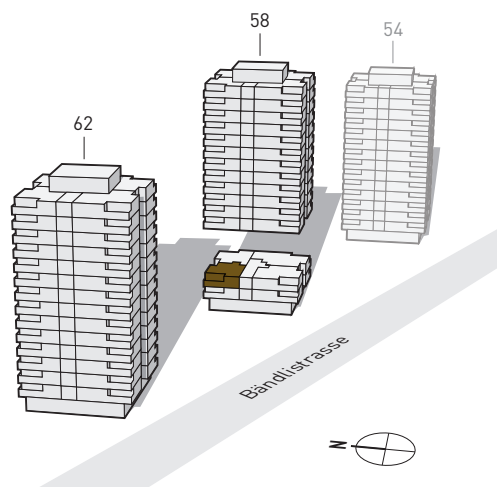

# PORTA ZÜRICH

WOHNEN MIT BESTEN VERBINDUNGEN

## BÄNDLISTRASSE 58 - WOHNUNG 4

2. Obergeschoss

### 2-ZIMMER-WOHNUNG

Brutto-Wohnfläche: 52 m<sup>2</sup>

Balkon: 5 m<sup>2</sup>

Änderungen und Abweichungen gegenüber den publizierten Angaben bleiben ausdrücklich vorbehalten. Keine Haftung.