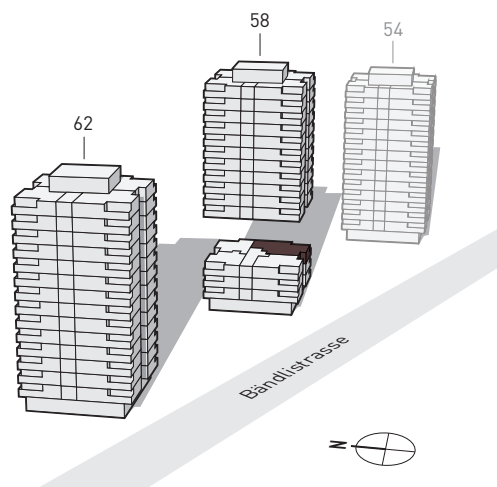

PORTA ZÜRICH

WOHNEN MIT BESTEN VERBINDUNGEN

BÄNDLISTRASSE 58 - WOHNUNG 2

3. Obergeschoss

3-ZIMMER-WOHNUNG

Brutto-Wohnfläche: 70 m²

Balkon: 5 m²

Änderungen und Abweichungen gegenüber den publizierten Angaben bleiben ausdrücklich vorbehalten. Keine Haftung.