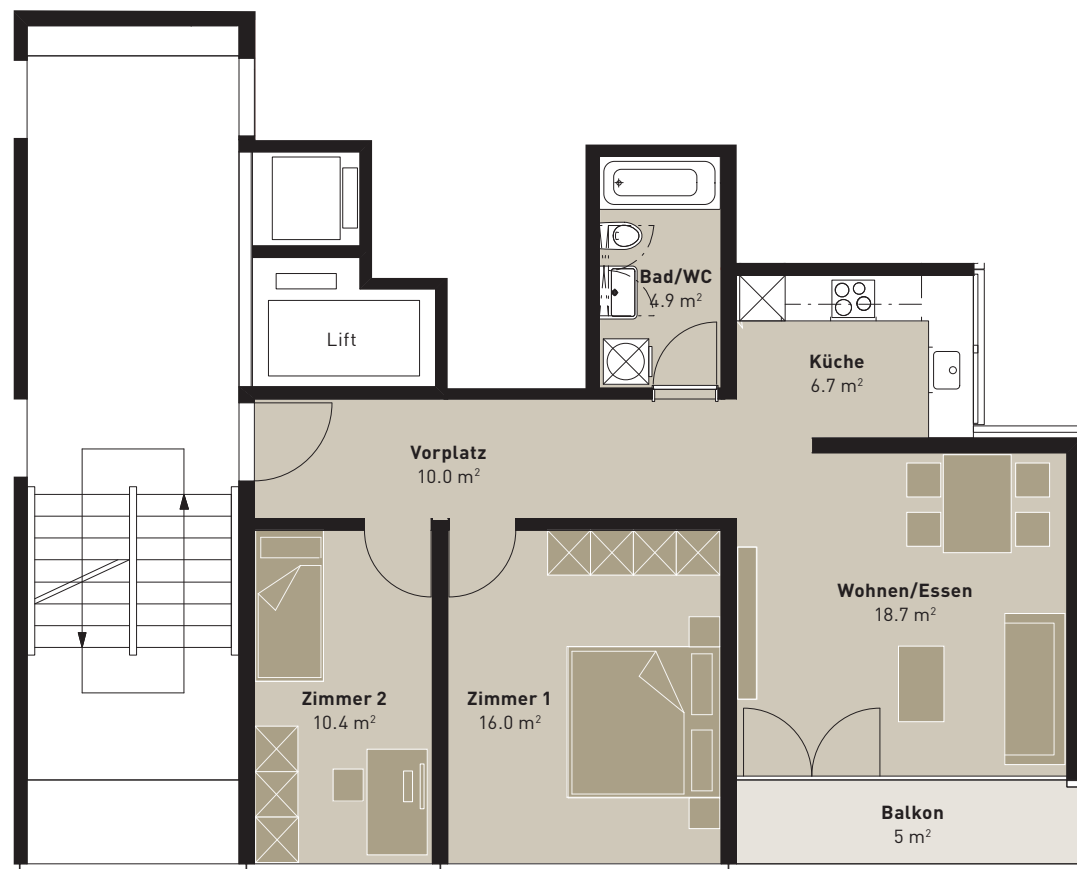

PORTA ZÜRICH

WOHNEN MIT BESTEN VERBINDUNGEN

BÄNDLISTRASSE 58 - WOHNUNG 1

4. Obergeschoss

3-ZIMMER-WOHNUNG

Brutto-Wohnfläche: 67 m²

Balkon: 5 m²

Änderungen und Abweichungen gegenüber den publizierten Angaben bleiben ausdrücklich vorbehalten. Keine Haftung.