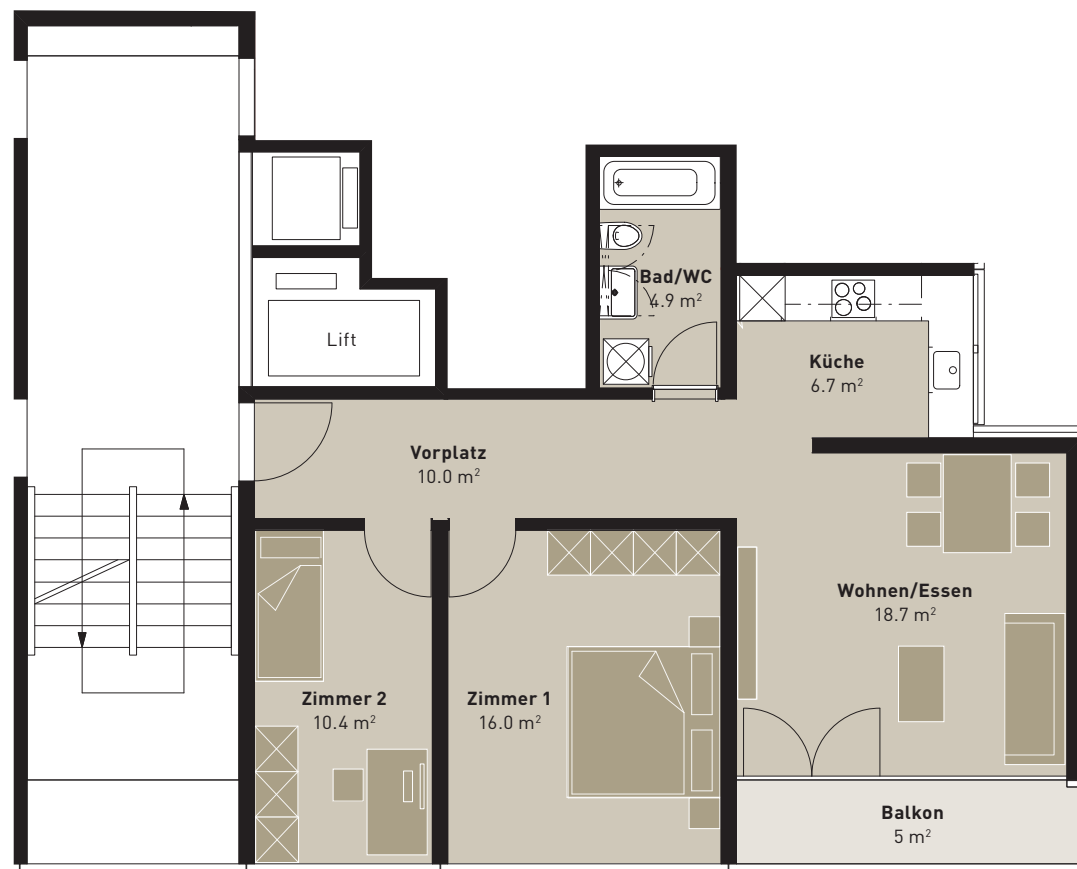

PORTA ZÜRICH

WOHNEN MIT BESTEN VERBINDUNGEN

BÄNDLISTRASSE 58 – WOHNUNG 1

7. Obergeschoss

3-ZIMMER-WOHNUNG

Brutto-Wohnfläche: 67 m²

Balkon: 5 m²

Änderungen und Abweichungen gegenüber den publizierten Angaben bleiben ausdrücklich vorbehalten. Keine Haftung.