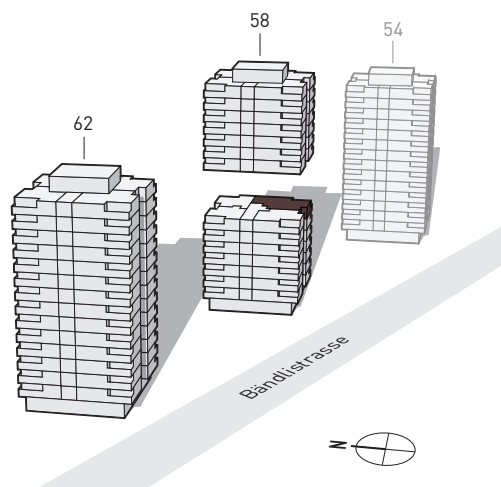

PORTA ZÜRICH

WOHNEN MIT BESTEN VERBINDUNGEN

BÄNDLISTRASSE 58 - WOHNUNG 2

7. Obergeschoss

3-ZIMMER-WOHNUNG

Brutto-Wohnfläche: 70 m²

Balkon: 5 m²

Änderungen und Abweichungen gegenüber den publizierten Angaben bleiben ausdrücklich vorbehalten. Keine Haftung.