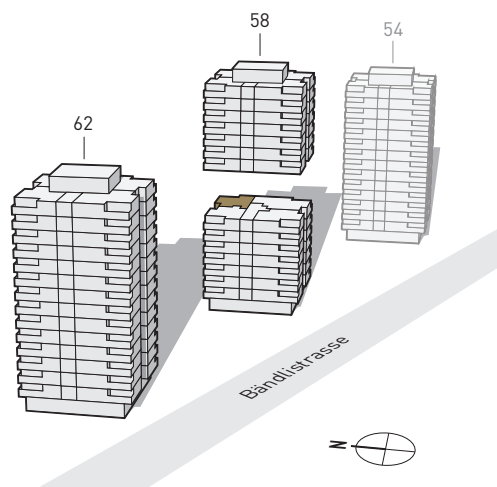

PORTA ZÜRICH

WOHNEN MIT BESTEN VERBINDUNGEN

BÄNDLISTRASSE 58 - WOHNUNG 3

7. Obergeschoss

3-ZIMMER-WOHNUNG

Brutto-Wohnfläche: 64 m²

Balkon: 5 m²

Änderungen und Abweichungen gegenüber den publizierten Angaben bleiben ausdrücklich vorbehalten. Keine Haftung.