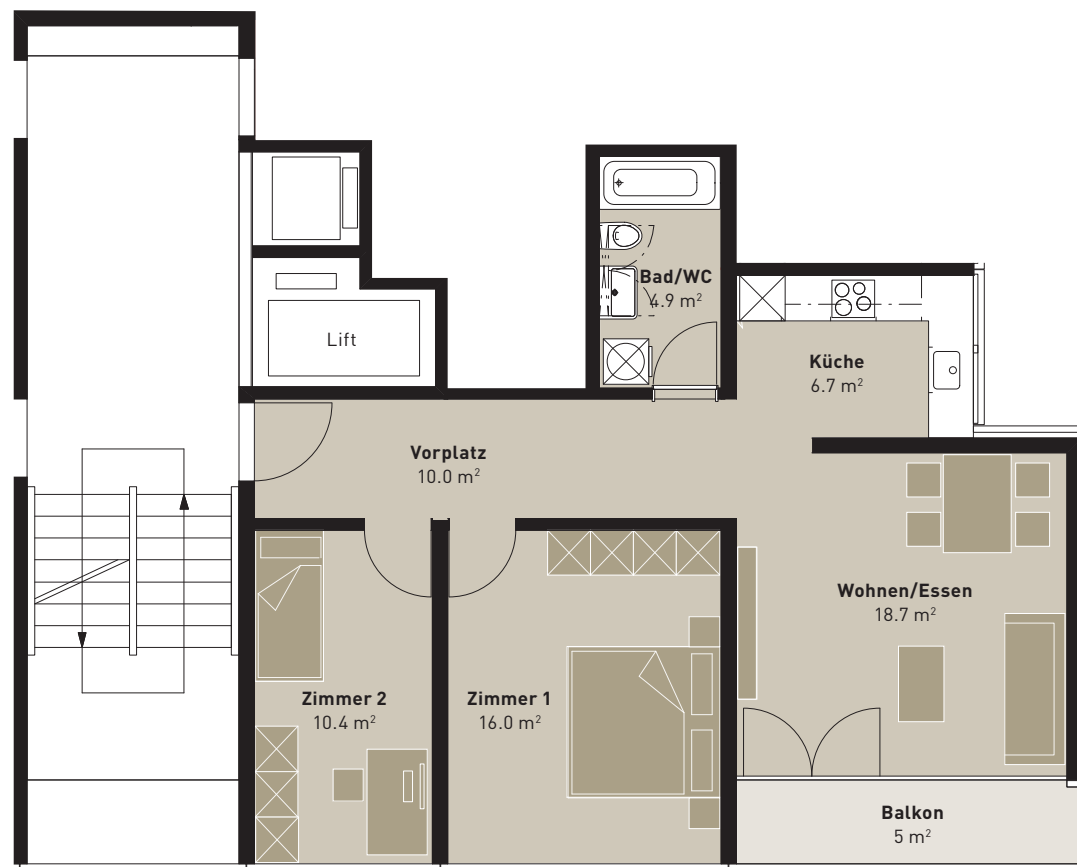

PORTA ZÜRICH

WOHNEN MIT BESTEN VERBINDUNGEN

BÄNDLISTRASSE 58 – WOHNUNG 1

8. Obergeschoss

3-ZIMMER-WOHNUNG

Brutto-Wohnfläche: 67 m²

Balkon: 5 m²

Änderungen und Abweichungen gegenüber den publizierten Angaben bleiben ausdrücklich vorbehalten. Keine Haftung.