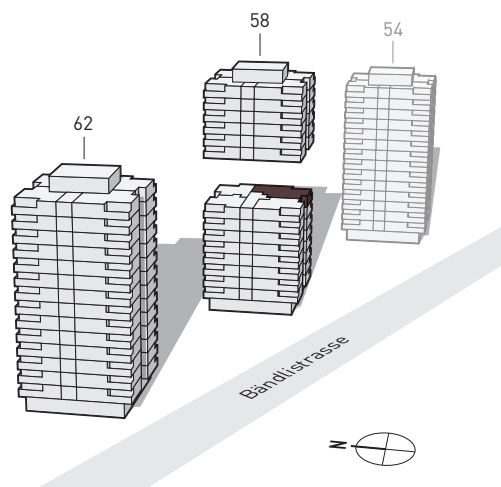

PORTA ZÜRICH

WOHNEN MIT BESTEN VERBINDUNGEN

BÄNDLISTRASSE 58 – WOHNUNG 2

8. Obergeschoss

3-ZIMMER-WOHNUNG

Brutto-Wohnfläche: 70 m²

Balkon: 5 m²

Änderungen und Abweichungen gegenüber den publizierten Angaben bleiben ausdrücklich vorbehalten. Keine Haftung.