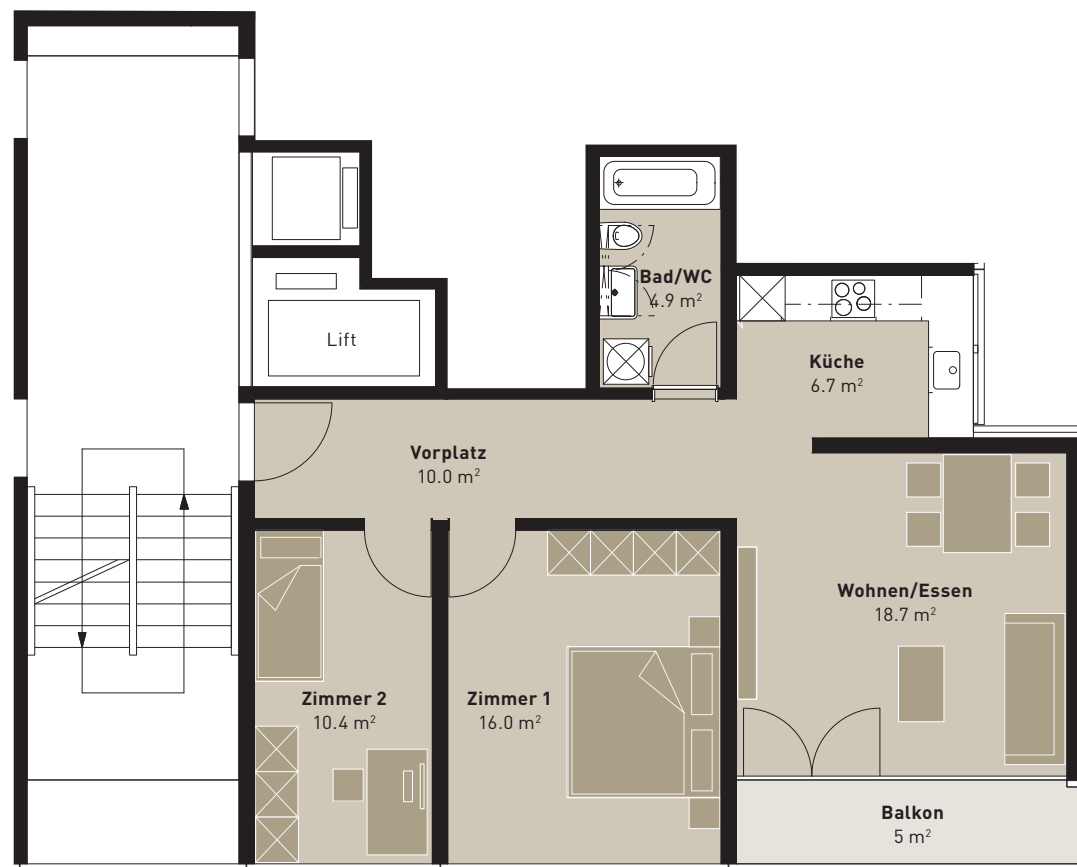

PORTA ZÜRICH

WOHNEN MIT BESTEN VERBINDUNGEN

BÄNDLISTRASSE 58 – WOHNUNG 1

9. Obergeschoss

3-ZIMMER-WOHNUNG

Brutto-Wohnfläche: 67 m²

Balkon: 5 m²

Änderungen und Abweichungen gegenüber den publizierten Angaben bleiben ausdrücklich vorbehalten. Keine Haftung.