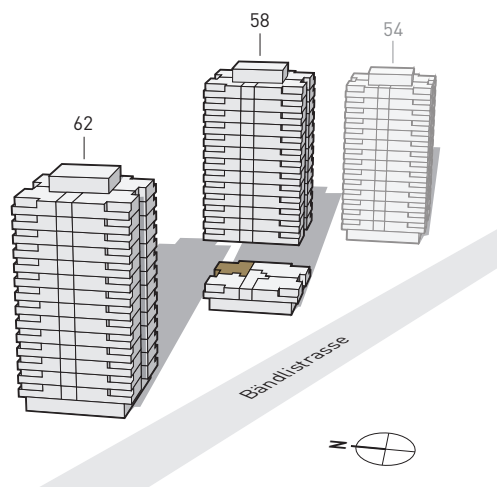

PORTA ZÜRICH

WOHNEN MIT BESTEN VERBINDUNGEN

BÄNDLISTRASSE 58 – WOHNUNG 3

1. Obergeschoss

3-ZIMMER-WOHNUNG

Brutto-Wohnfläche: 64 m²

Balkon: 5 m²

Änderungen und Abweichungen gegenüber den publizierten Angaben bleiben ausdrücklich vorbehalten. Keine Haftung.