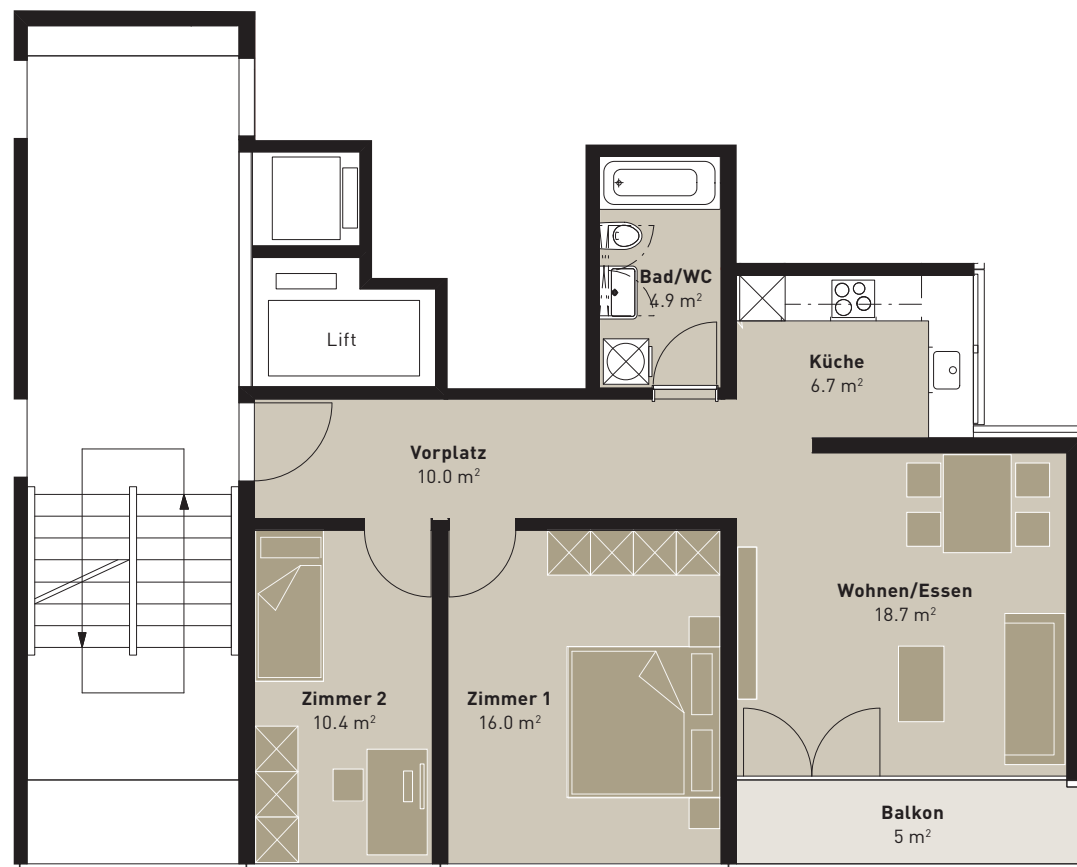

PORTA ZÜRICH

WOHNEN MIT BESTEN VERBINDUNGEN

BÄNDLISTRASSE 58 - WOHNUNG 1

10. Obergeschoss

3-ZIMMER-WOHNUNG

Brutto-Wohnfläche: 67 m²

Balkon: 5 m²

Änderungen und Abweichungen gegenüber den publizierten Angaben bleiben ausdrücklich vorbehalten. Keine Haftung.