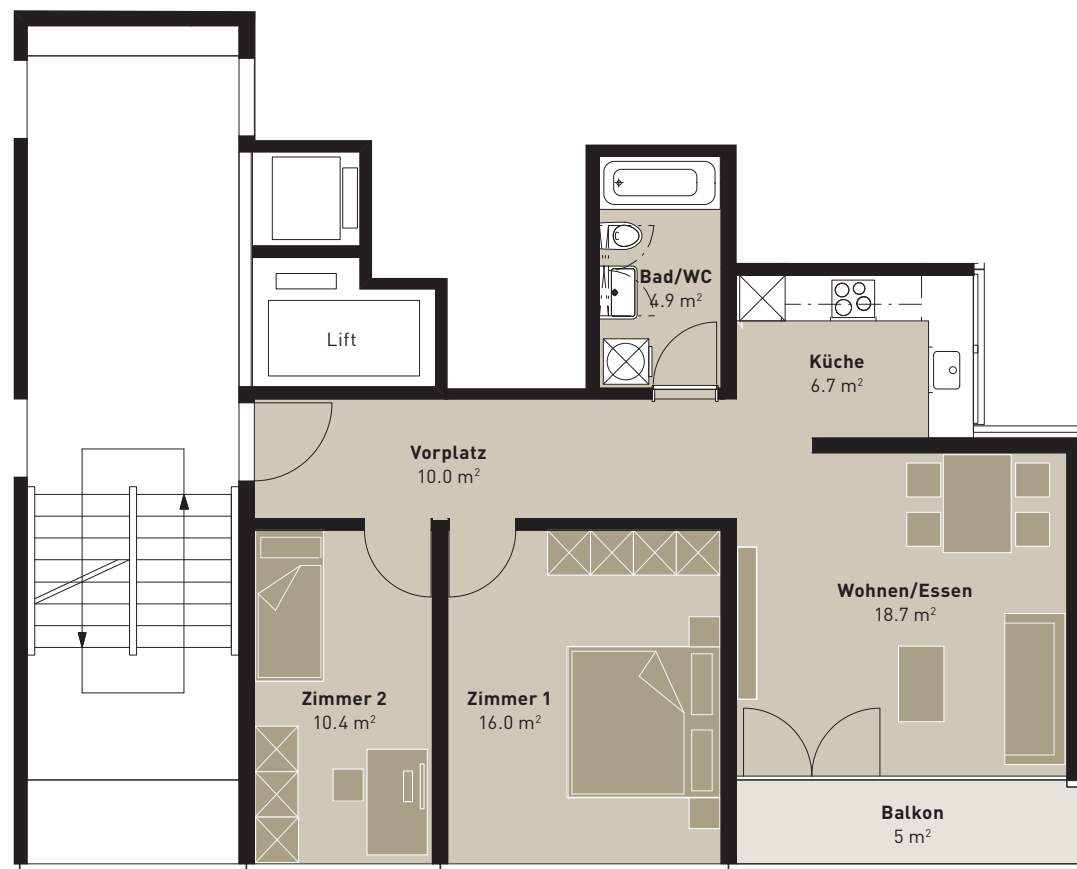

PORTA ZÜRICH

WOHNEN MIT BESTEN VERBINDUNGEN

BÄNDLISTRASSE 58 - WOHNUNG 1

11. Obergeschoss

3-ZIMMER-WOHNUNG

Brutto-Wohnfläche: 67 m²

Balkon: 5 m²

Änderungen und Abweichungen gegenüber den publizierten Angaben bleiben ausdrücklich vorbehalten. Keine Haftung.