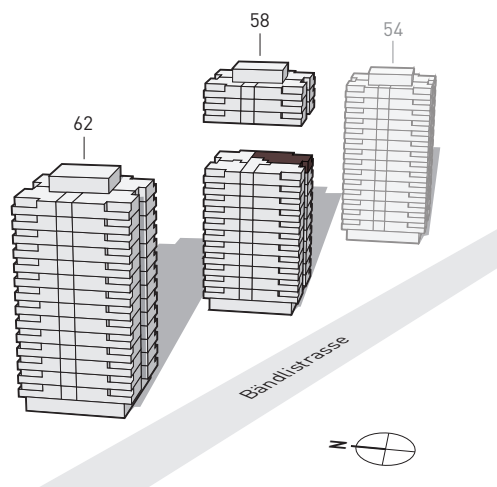

PORTA ZÜRICH

WOHNEN MIT BESTEN VERBINDUNGEN

BÄNDLISTRASSE 58 - WOHNUNG 2

11. Obergeschoss

3-ZIMMER-WOHNUNG

Brutto-Wohnfläche: 70 m²

Balkon: 5 m²

Änderungen und Abweichungen gegenüber den publizierten Angaben bleiben ausdrücklich vorbehalten. Keine Haftung.