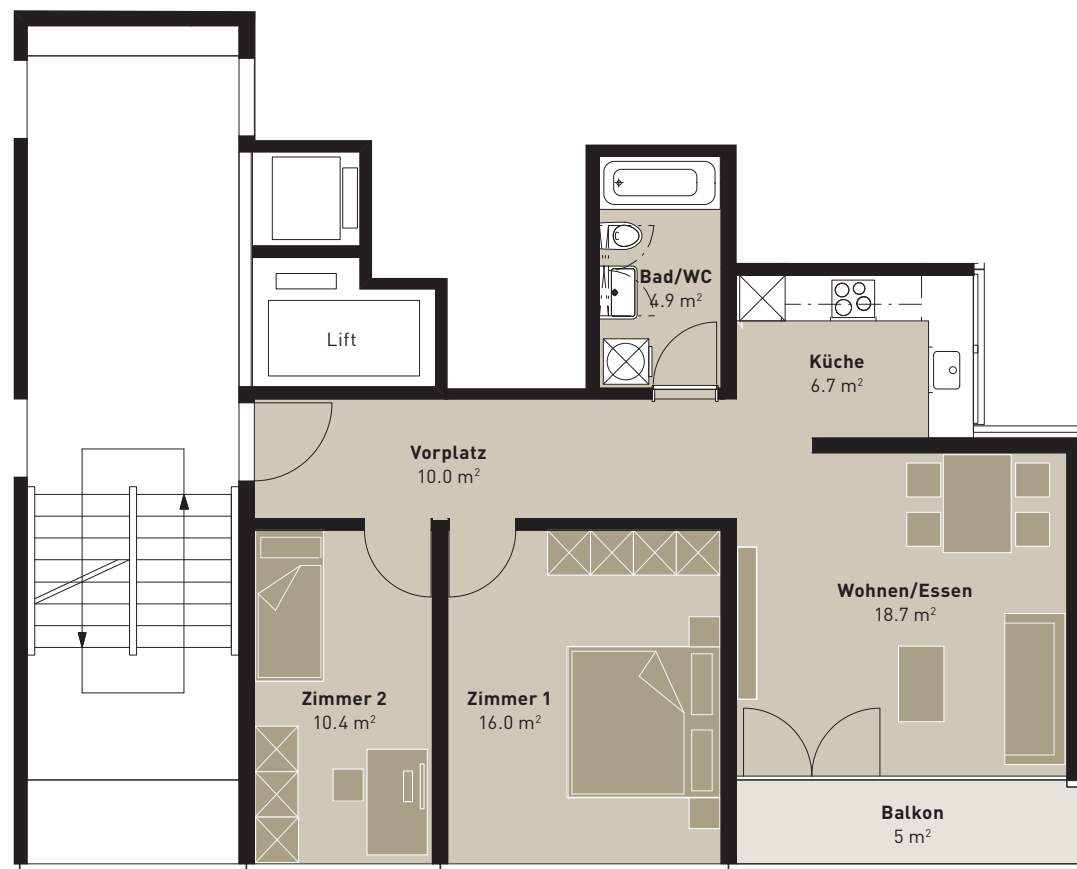

## BÄNDLISTRASSE 58 - WOHNUNG 1

12. Obergeschoss

### 3-ZIMMER-WOHNUNG

Brutto-Wohnfläche: 67 m<sup>2</sup>

Balkon: 5 m<sup>2</sup>

Änderungen und Abweichungen gegenüber den publizierten Angaben bleiben ausdrücklich vorbehalten. Keine Haftung.