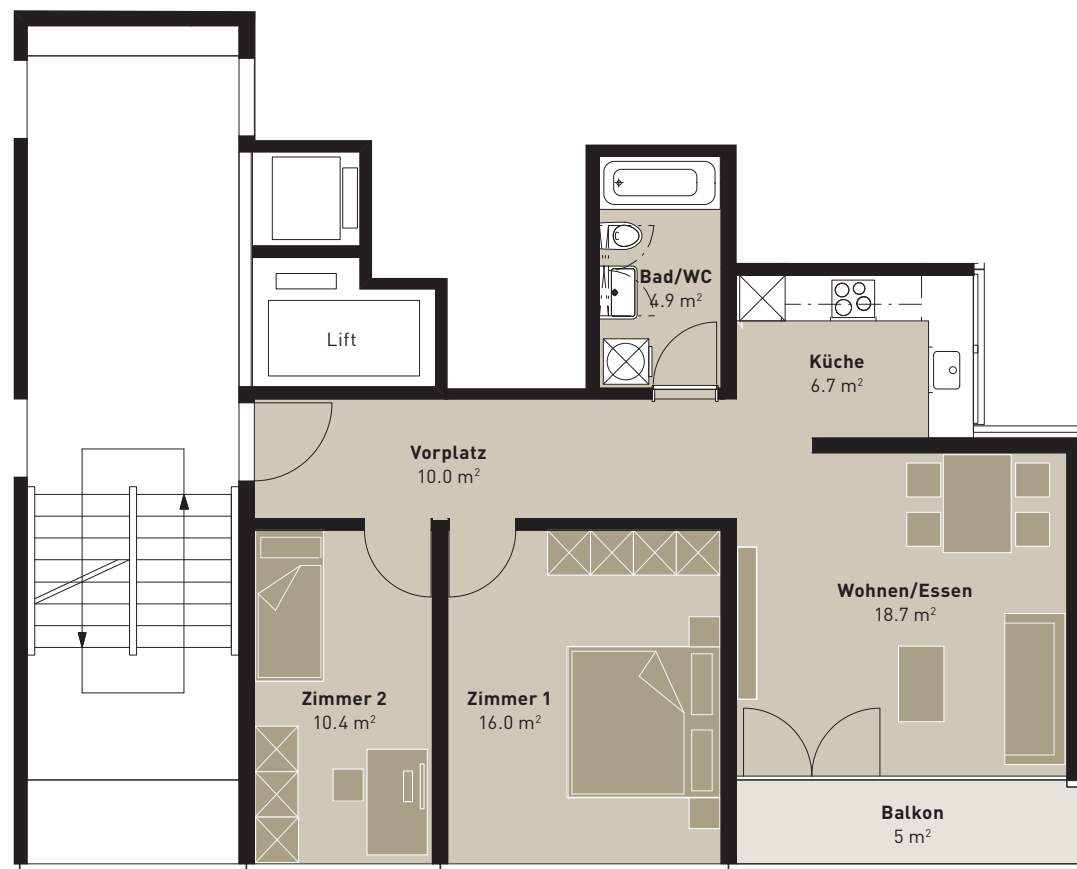

PORTA ZÜRICH

WOHNEN MIT BESTEN VERBINDUNGEN

BÄNDLISTRASSE 58 – WOHNUNG 1

13. Obergeschoss

3-ZIMMER-WOHNUNG

Brutto-Wohnfläche: 67 m²

Balkon: 5 m²

Änderungen und Abweichungen gegenüber den publizierten Angaben bleiben ausdrücklich vorbehalten. Keine Haftung.