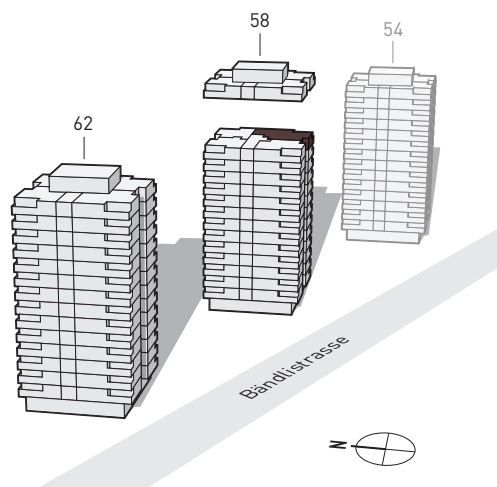

# PORTA ZÜRICH

WOHNEN MIT BESTEN VERBINDUNGEN

## BÄNDLISTRASSE 58 – WOHNUNG 2

13. Obergeschoss