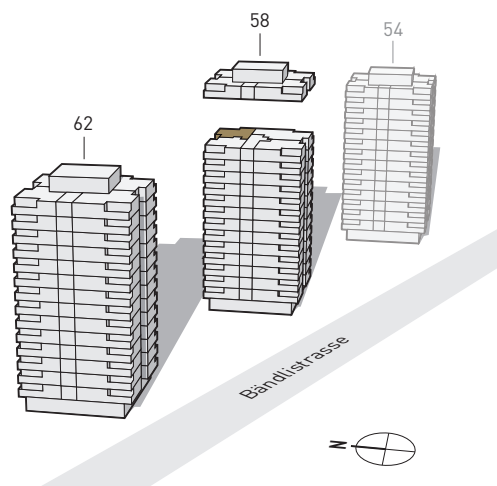

# PORTA ZÜRICH

WOHNEN MIT BESTEN VERBINDUNGEN

## BÄNDLISTRASSE 58 – WOHNUNG 3

13. Obergeschoss