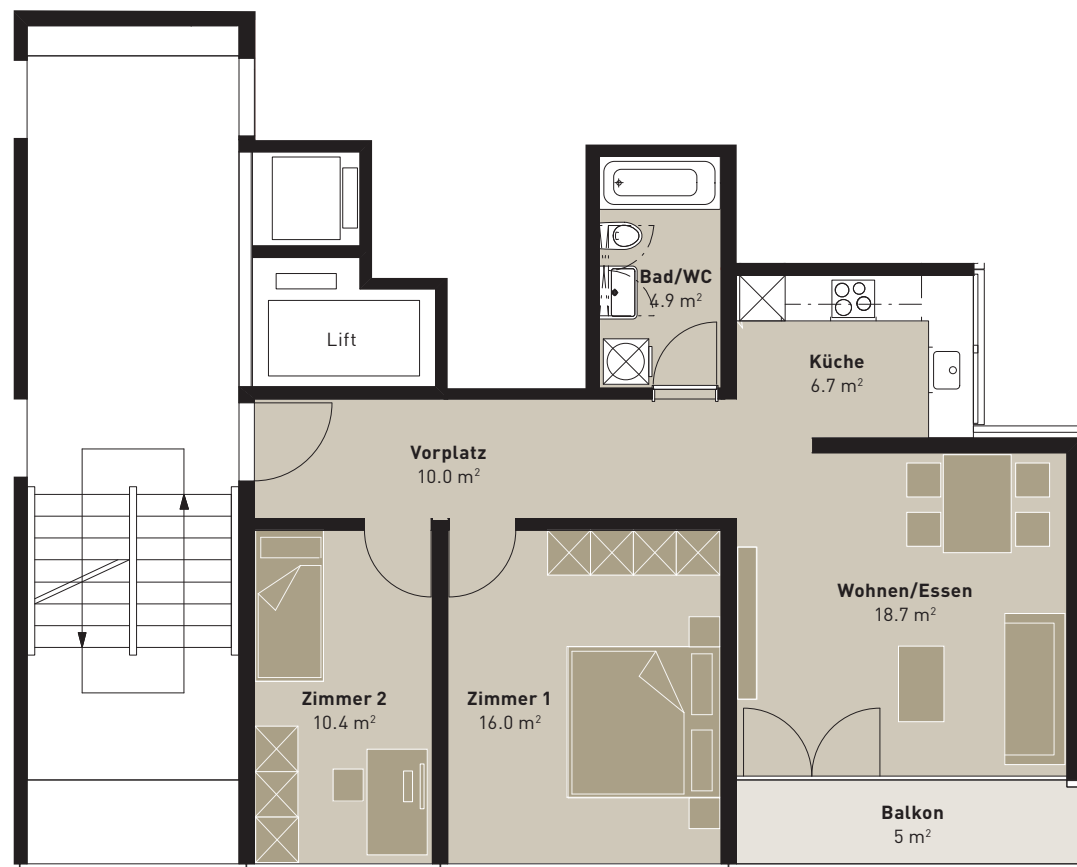

PORTA ZÜRICH

WOHNEN MIT BESTEN VERBINDUNGEN

BÄNDLISTRASSE 58 – WOHNUNG 1

2. Obergeschoss

3-ZIMMER-WOHNUNG

Brutto-Wohnfläche: 67 m²

Balkon: 5 m²

Änderungen und Abweichungen gegenüber den publizierten Angaben bleiben ausdrücklich vorbehalten. Keine Haftung.