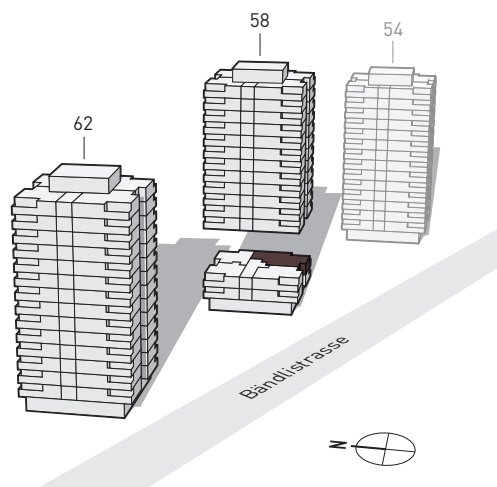

PORTA ZÜRICH

WOHNEN MIT BESTEN VERBINDUNGEN

BÄNDLISTRASSE 58 - WOHNUNG 2

2. Obergeschoss

3-ZIMMER-WOHNUNG

Brutto-Wohnfläche: 70 m²

Balkon: 5 m²

Änderungen und Abweichungen gegenüber den publizierten Angaben bleiben ausdrücklich vorbehalten. Keine Haftung.