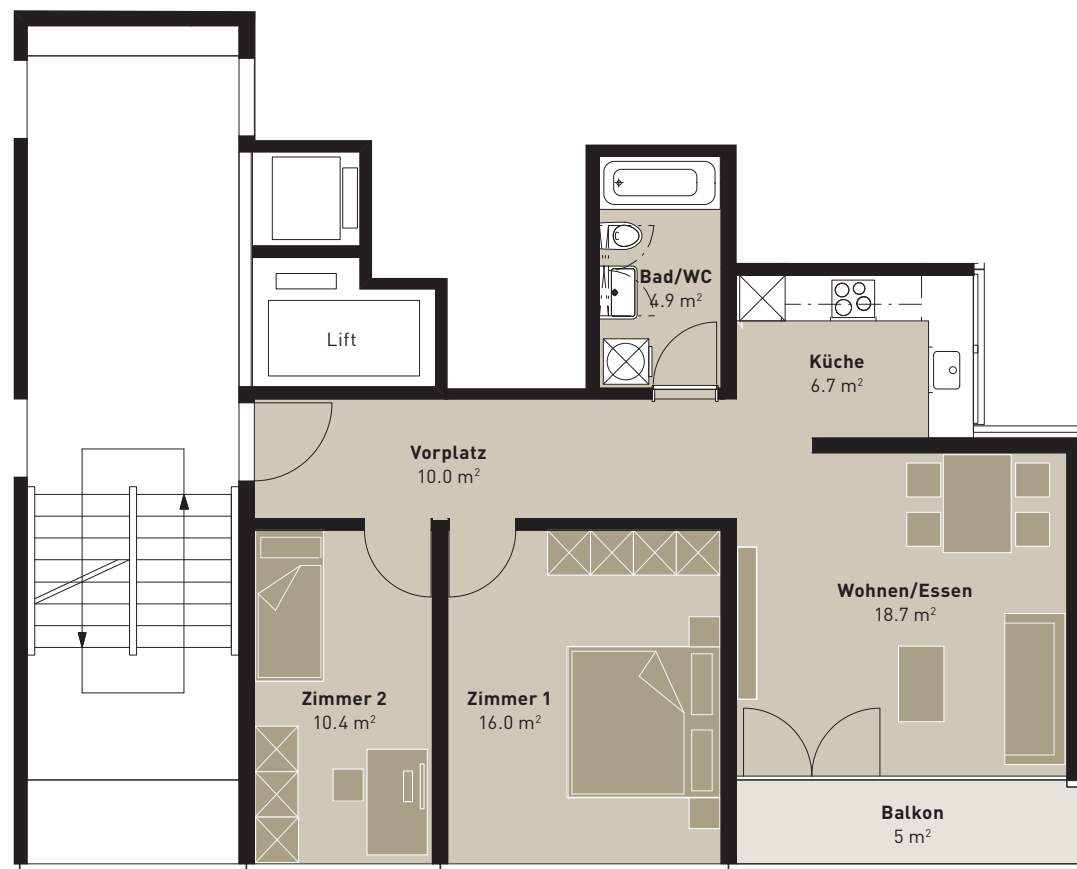

PORTA ZÜRICH

WOHNEN MIT BESTEN VERBINDUNGEN

BÄNDLISTRASSE 58 – WOHNUNG 1

3. Obergeschoss

3-ZIMMER-WOHNUNG

Brutto-Wohnfläche: 67 m²

Balkon: 5 m²

Änderungen und Abweichungen gegenüber den publizierten Angaben bleiben ausdrücklich vorbehalten. Keine Haftung.