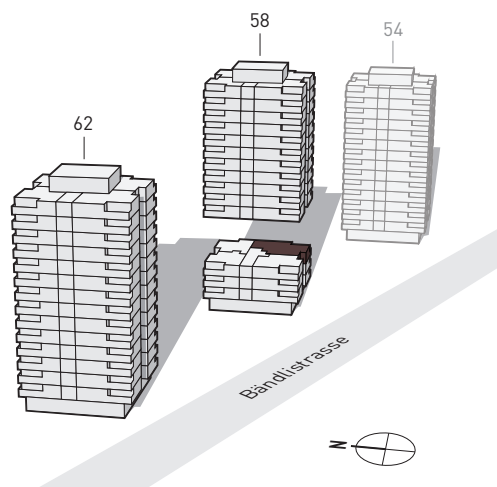

PORTA ZÜRICH

WOHNEN MIT BESTEN VERBINDUNGEN

BÄNDLISTRASSE 58 – WOHNUNG 2

3. Obergeschoss

3-ZIMMER-WOHNUNG

Brutto-Wohnfläche: 70 m²

Balkon: 5 m²

Änderungen und Abweichungen gegenüber den publizierten Angaben bleiben ausdrücklich vorbehalten. Keine Haftung.