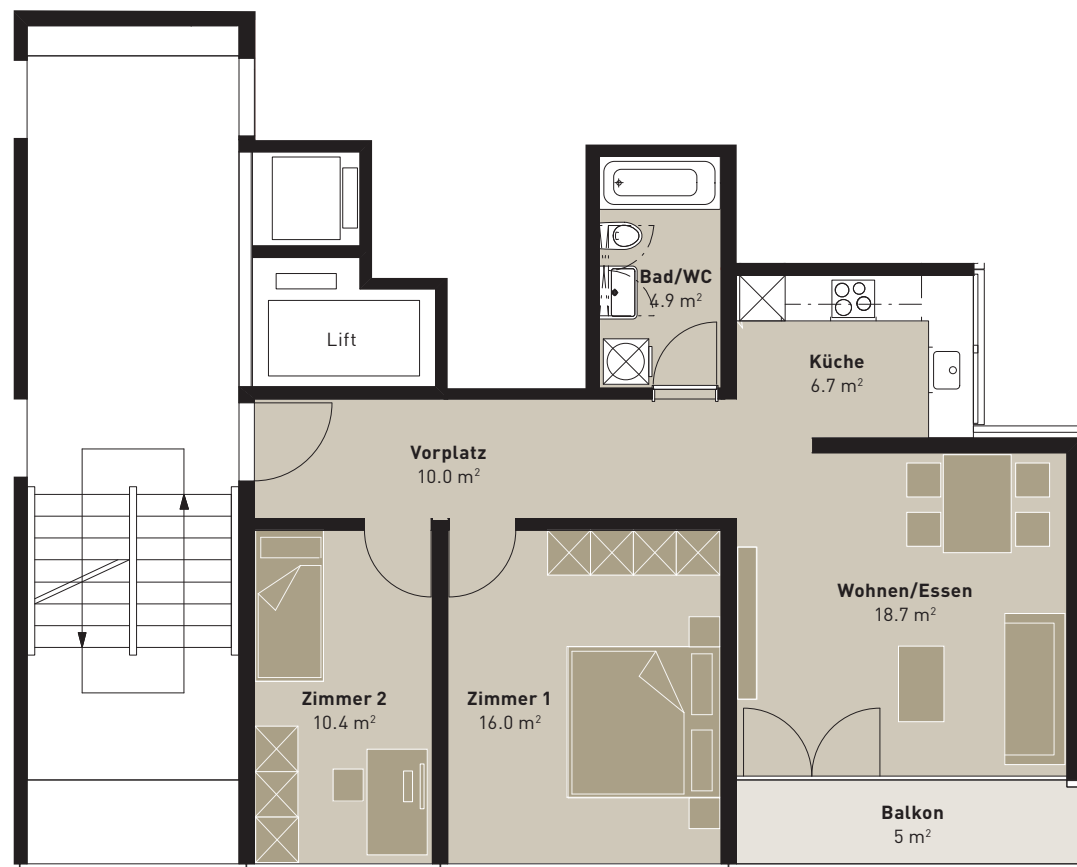

PORTA ZÜRICH

WOHNEN MIT BESTEN VERBINDUNGEN

BÄNDLISTRASSE 58 – WOHNUNG 1

4. Obergeschoss

3-ZIMMER-WOHNUNG

Brutto-Wohnfläche: 67 m²

Balkon: 5 m²

Änderungen und Abweichungen gegenüber den publizierten Angaben bleiben ausdrücklich vorbehalten. Keine Haftung.