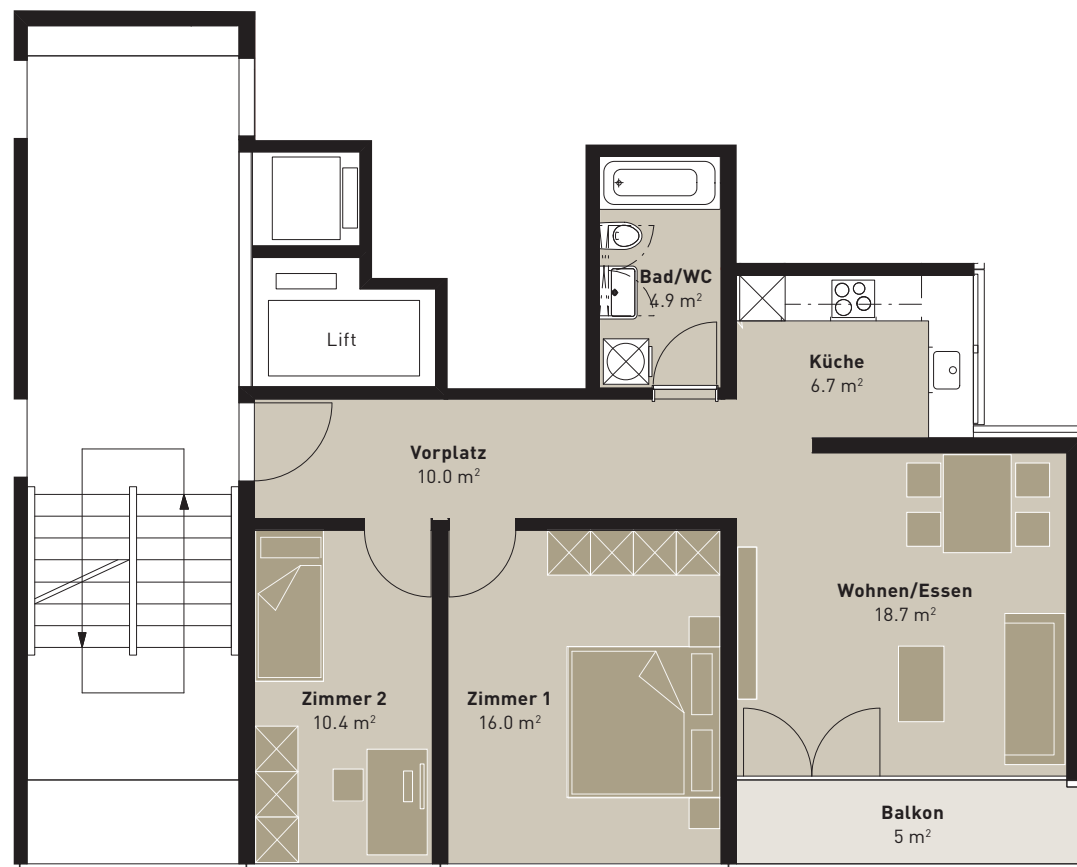

PORTA ZÜRICH

WOHNEN MIT BESTEN VERBINDUNGEN

BÄNDLISTRASSE 58 – WOHNUNG 1

5. Obergeschoss

3-ZIMMER-WOHNUNG

Brutto-Wohnfläche: 67 m²

Balkon: 5 m²

Änderungen und Abweichungen gegenüber den publizierten Angaben bleiben ausdrücklich vorbehalten. Keine Haftung.