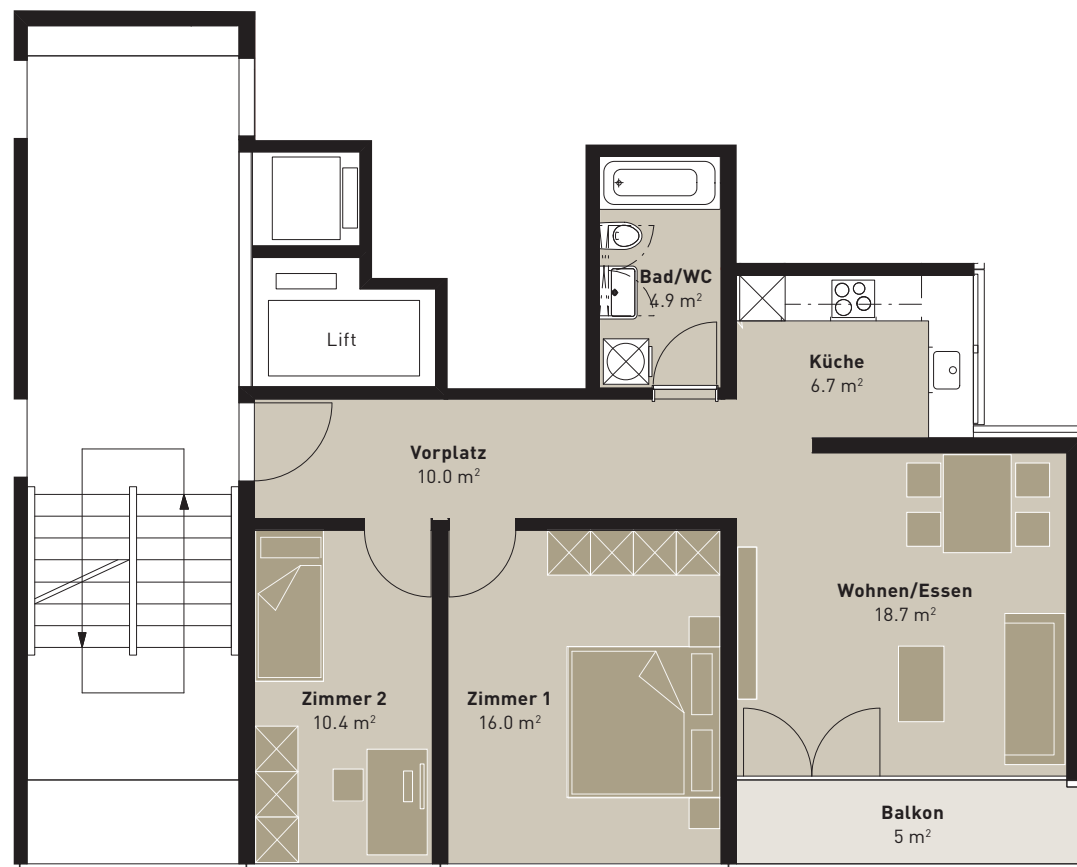

## BÄNDLISTRASSE 58 - WOHNUNG 1

6. Obergeschoss

### 3-ZIMMER-WOHNUNG

Brutto-Wohnfläche: 67 m<sup>2</sup>

Balkon: 5 m<sup>2</sup>

Änderungen und Abweichungen gegenüber den publizierten Angaben bleiben ausdrücklich vorbehalten. Keine Haftung.