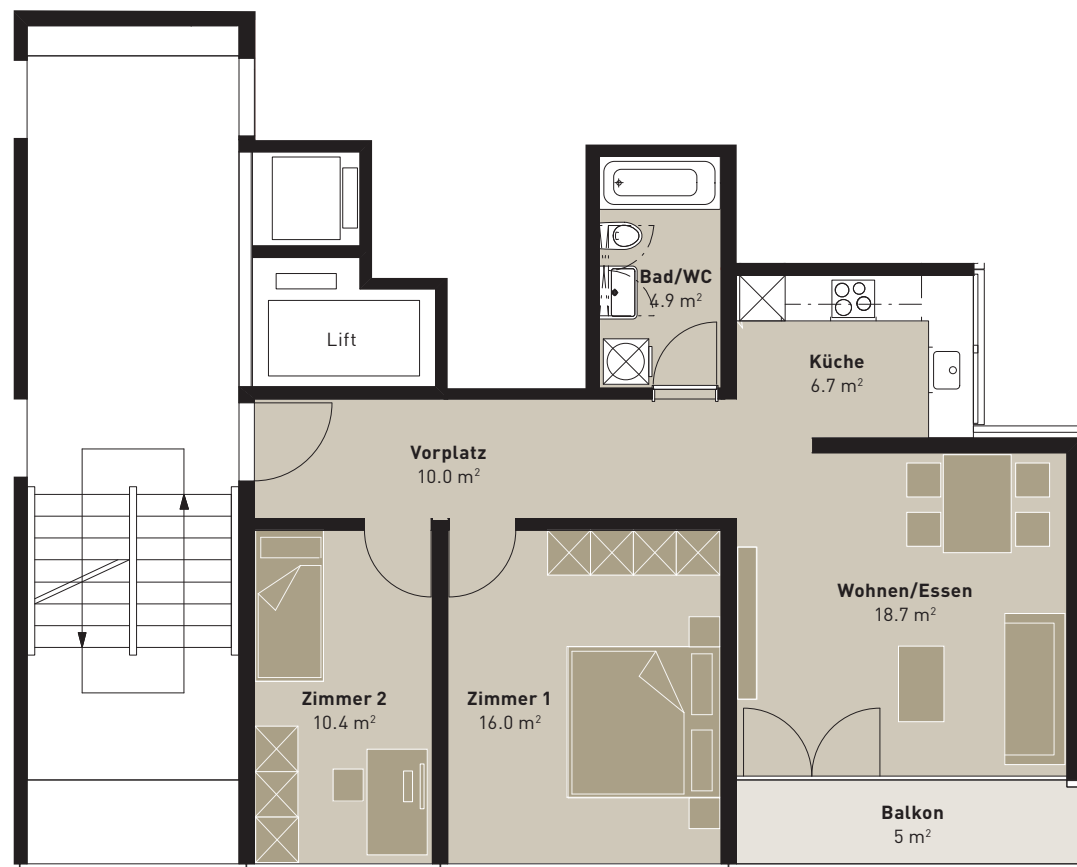

PORTA ZÜRICH

WOHNEN MIT BESTEN VERBINDUNGEN

BÄNDLISTRASSE 58 - WOHNUNG 1

7. Obergeschoss

3-ZIMMER-WOHNUNG

Brutto-Wohnfläche: 67 m²

Balkon: 5 m²

Änderungen und Abweichungen gegenüber den publizierten Angaben bleiben ausdrücklich vorbehalten. Keine Haftung.