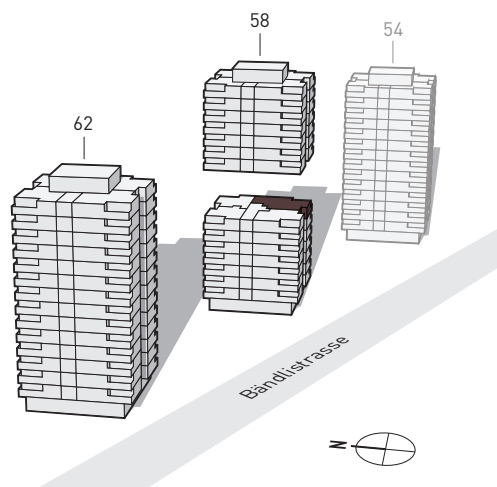

PORTA ZÜRICH

WOHNEN MIT BESTEN VERBINDUNGEN

BÄNDLISTRASSE 58 - WOHNUNG 2

7. Obergeschoss

3-ZIMMER-WOHNUNG

Brutto-Wohnfläche: 70 m²

Balkon: 5 m²

Änderungen und Abweichungen gegenüber den publizierten Angaben bleiben ausdrücklich vorbehalten. Keine Haftung.