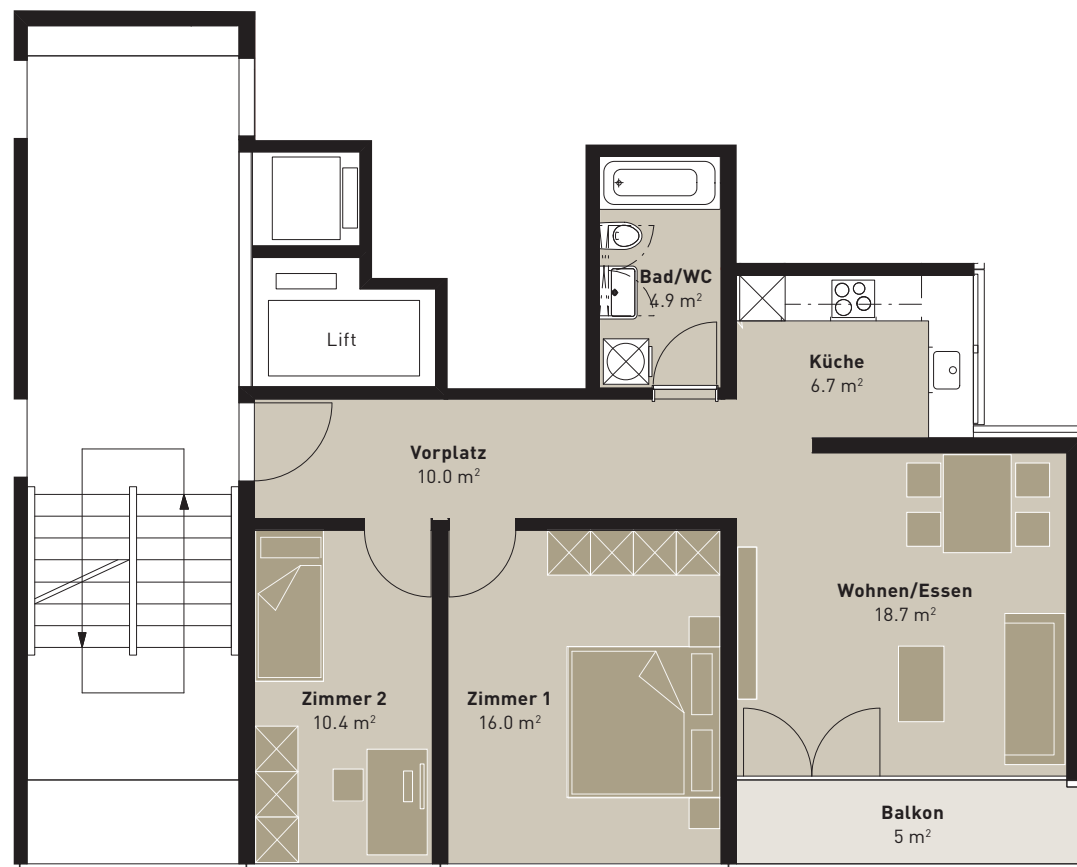

PORTA ZÜRICH

WOHNEN MIT BESTEN VERBINDUNGEN

BÄNDLISTRASSE 58 - WOHNUNG 1

8. Obergeschoss

3-ZIMMER-WOHNUNG

Brutto-Wohnfläche: 67 m²

Balkon: 5 m²

Änderungen und Abweichungen gegenüber den publizierten Angaben bleiben ausdrücklich vorbehalten. Keine Haftung.